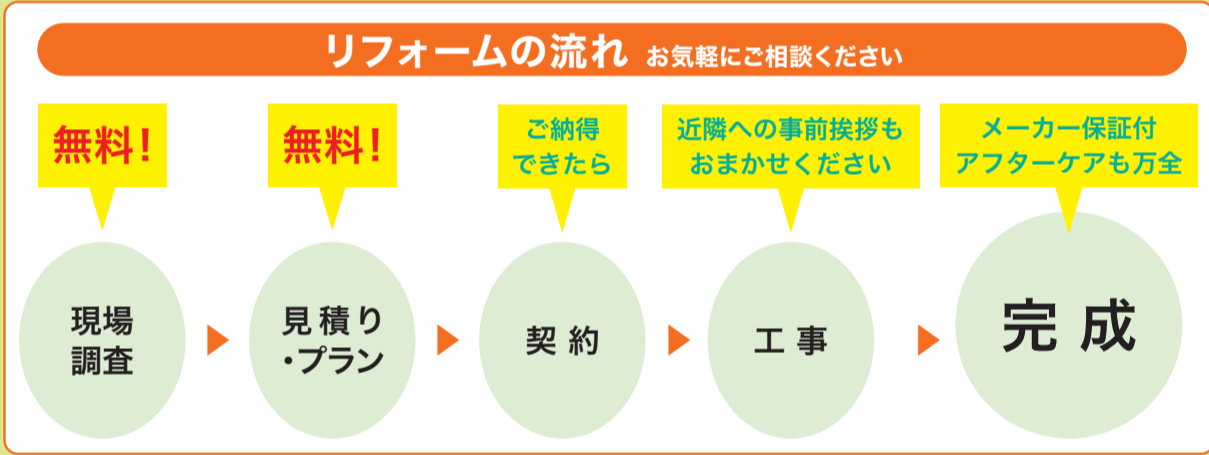

各種メーカーの商品から最適なものをご提案いたします！

取扱商品の一例

高い断熱効果、お手入れもしやすい！

浴室 **リリット**

上質なデザインで洗練された空間へ

洗面室 **TOTO**

たっぷりの収納と変わらぬ美しさを保つホーロー

キッチン **Takara standard**

節水効果が高いお掃除もしやすい！

トイレ **TOTO**

開放感あふれる新しい空間へ

テラス **YKK AP**

自動水栓！清潔で快適に

水栓 **TOTO**

熱の出入りを抑え、夏も冬もいつも快適

窓 **YKK AP**

超高耐久ガルバを採用カバ工法でコスト削減

屋根 **アイジー工業**

階段の昇り降りを安全に！

手すり **DAIKEN**

排気熱を再利用して効率よくお湯を沸かす

給湯器 **Rinnai**

紫外線や雨から守り車の乗降も楽に！

カーポート **YKK AP**

防犯性と通風性で安全便利

玄関ドア **YKK AP**

主な取扱メーカー
TOTO LIXIL リリット
Takara standard Rinnai
NORITZ Panasonic YKK AP
アイジー工業 DAIKEN ほか

こんな時にも
住まいの便利屋さんとしてもご利用ください。
電球を買ったけど、交換できなくて困った！
電球交換 **500円～**
蛇口から水がポタポタ...どこに相談すればいいの？
パッキン交換 **500円～**

補助金や助成金に対応しています
条件により、国や地方自治体による補助金・助成金が利用できる場合があります。リフォームをお考えの際は、ぜひご相談ください。

私たちにお任せください！

誠実をモットーに！

地域密着のリフォーム店

地元のお客様に支えられ、おかげ様で創業から30年目を迎えました。ご相談から施工管理まで現場責任者が一貫して対応し、技術と信頼のおける職人が施工を行います。最適なご提案と価格には自信がありますので、ぜひお声がけください。